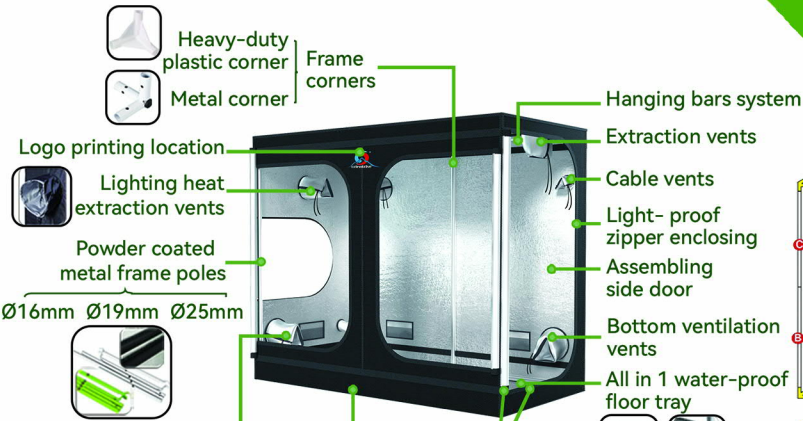

ORGT-G2GSD