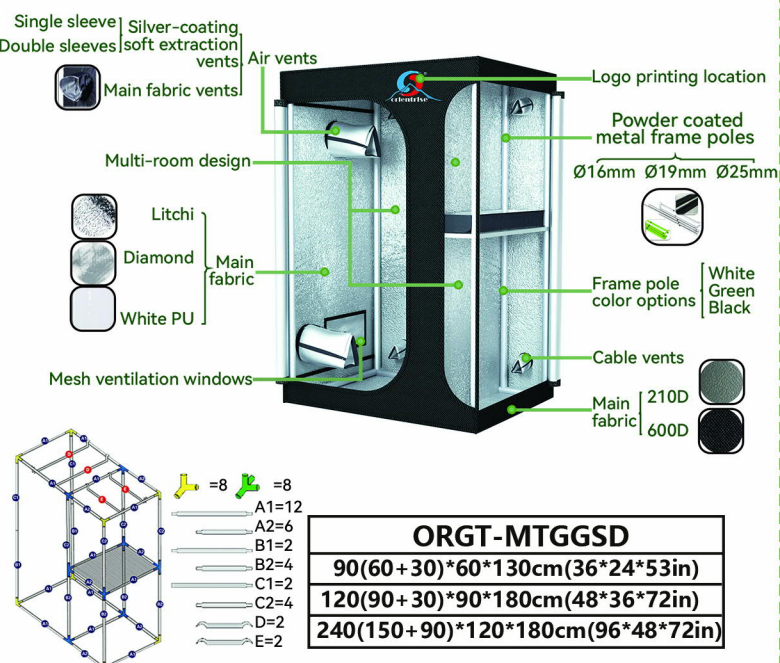

ORGT-MTGGSD