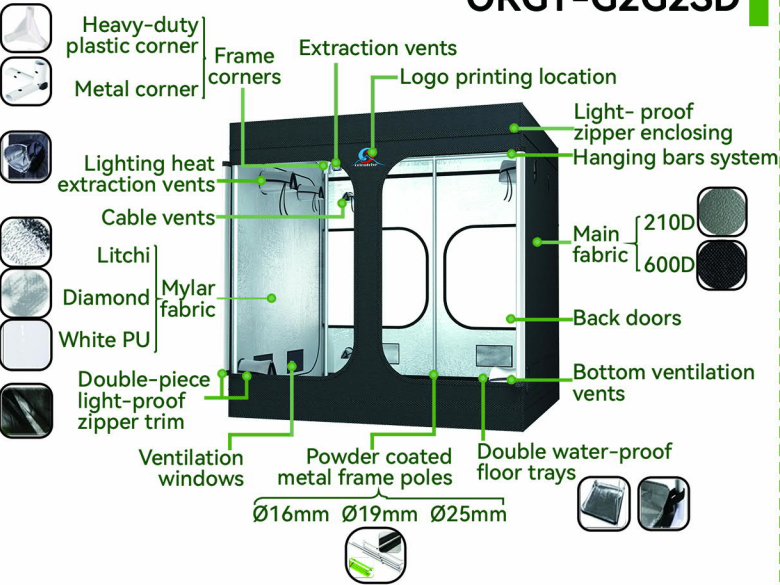

ORGT-G2G2SD