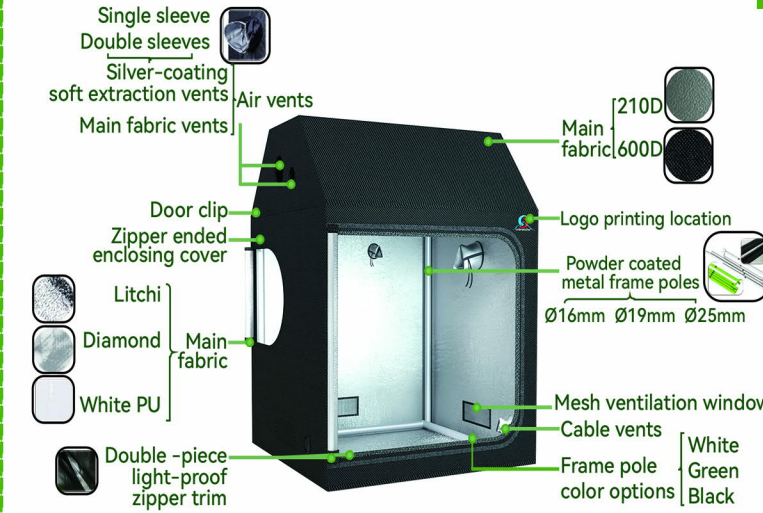

ORGT-RTGGSD

ORGT-G2G2SD & ORGT-G2G2SH

180*180*200cm(72*72*80in)
200*200*200cm(80*80*80in)
240*240*200cm(96*96*80in)
300*300*200cm(120*120*80cm)

ORGT-RTGGSD & ORGT-RTGGSH

Framework Support(A)x7	100*100*160cm(40*40*64in)
Framework Support(B)x4	100*100*180cm(40*40*72in)
Framework Support(C)x7	120*120*160cm(48*48*64in)
Framework Support(E)x2	120*120*180cm(48*48*72in)
Framework Support(F)x1	200*100*160cm(80*40*64in)
Framework Support(D)x2	200*100*180cm(80*40*72in)
	240*120*160cm(96*48*64in)
	240*120*180cm(96*48*72in)
	300*150*160cm(120*60*64in)
	300*150*180cm(120*60*72in)

x4 Corner Adapters x8