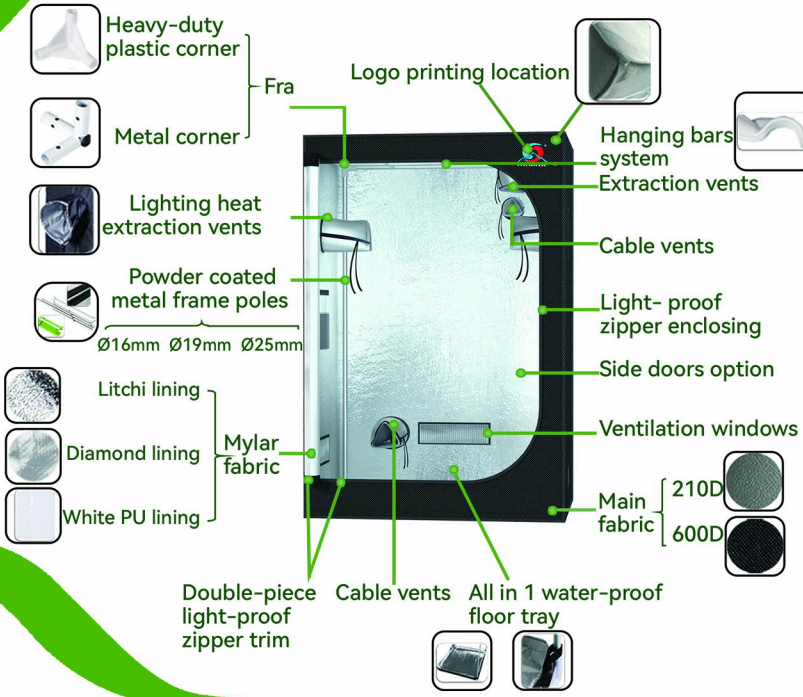

### ORGT-GGSD

ORGT-GGSD
40*40*120cm(16*16*40in)
60*60*140cm(24*24*56in)
80*80*180cm(31*31*72in)
90*90*200cm(36*36*80")
100*100*200cm(40*40*80in)
120*120*200cm(48*48*80in)
120*60*150cm(40*24*60in)
150*150*200cm(60*60*80in)