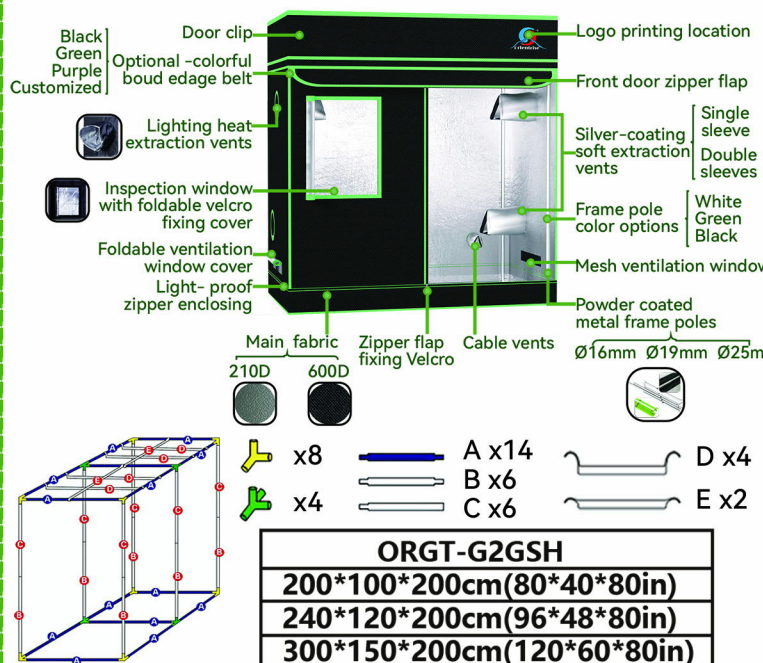

# ORGT-RTGGSD

**ORGT-G2G2SD & ORGT-G2G2SH**

180*180*200cm(72*72*80in)
200*200*200cm(80*80*80in)
240*240*200cm(96*96*80in)
300*300*200cm(120*120*80cm)

**ORGT-RTGGSD & ORGT-RTGGSH**

Framework Support(A)x7	100*100*160cm(40*40*64in)
Framework Support(B)x4	100*100*180cm(40*40*72in)
Framework Support(C)x7	120*120*160cm(48*48*64in)
Framework Support(E)x2	120*120*180cm(48*48*72in)
Framework Support(F)x1	200*100*160cm(80*40*64in)
Framework Support(D)x2	200*100*180cm(80*40*72in)
	240*120*160cm(96*48*64in)
	240*120*180cm(96*48*72in)
	300*150*160cm(120*60*64in)
	300*150*180cm(120*60*72in)

x4 Corner Adapters x8

# ORGT-G2GSH

**ORGT-MTGGSD**

90(60+30)*60*130cm(36*24*53in)
120(90+30)*90*180cm(48*36*72in)
240(150+90)*120*180cm(96*48*72in)

**ORGT-G2GSH**

200*100*200cm(80*40*80in)
240*120*200cm(96*48*80in)
300*150*200cm(120*60*80in)