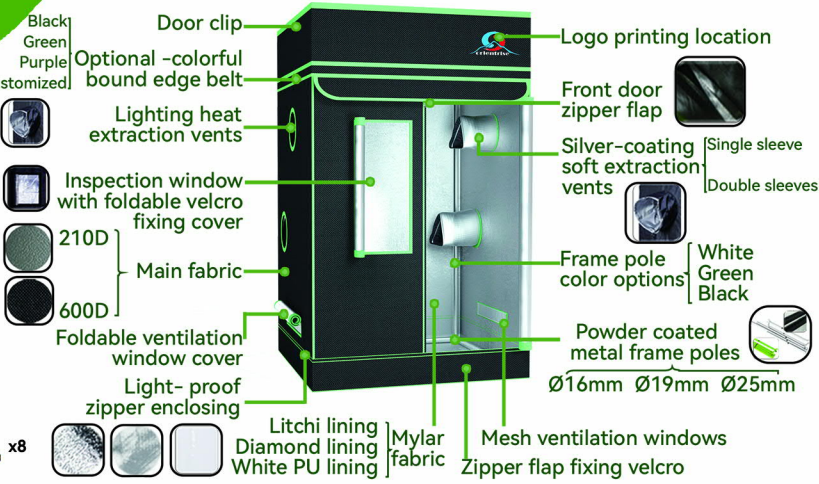

ORGT-GGSH

ORGT-GGSH
40*40*120cm(16*16*40in)
60*60*140cm(24*24*56in)
80*80*180cm(31*31*72in)
90*90*200cm(36*36*80")
100*100*200cm(40*40*80in)
120*120*200cm(48*48*80in)
120*60*150cm(40*24*60in)
150*150*200cm(60*60*80in)