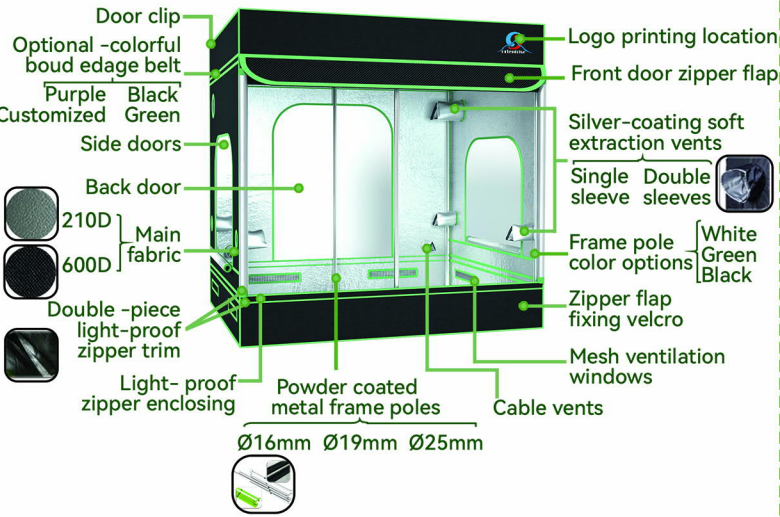

ORGT-G2G2SH

QUANZHOU ORENTRISE HORTICULTURE PRODUCTS CO.,LTD

ORGT-RTGGSH