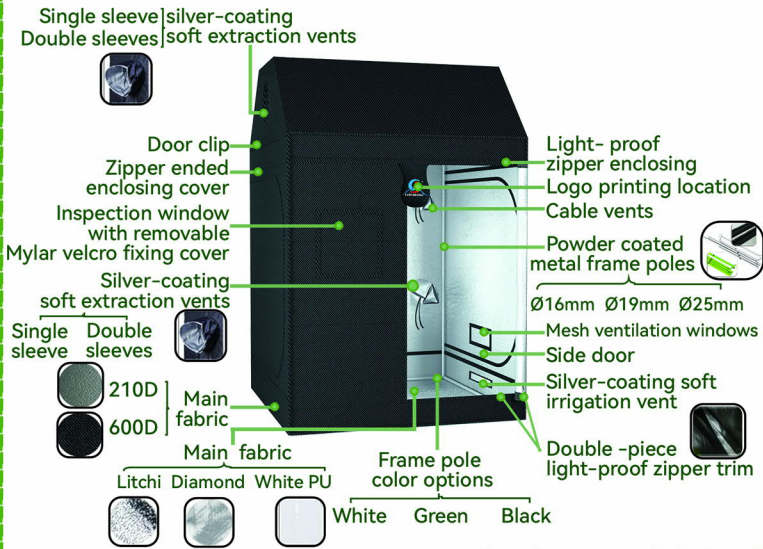

ORGT-G2G2SH

QUANZHOU ORENTRISE HORTICULTURE PRODUCTS CO.,LTD

ORGT-RTGGSH